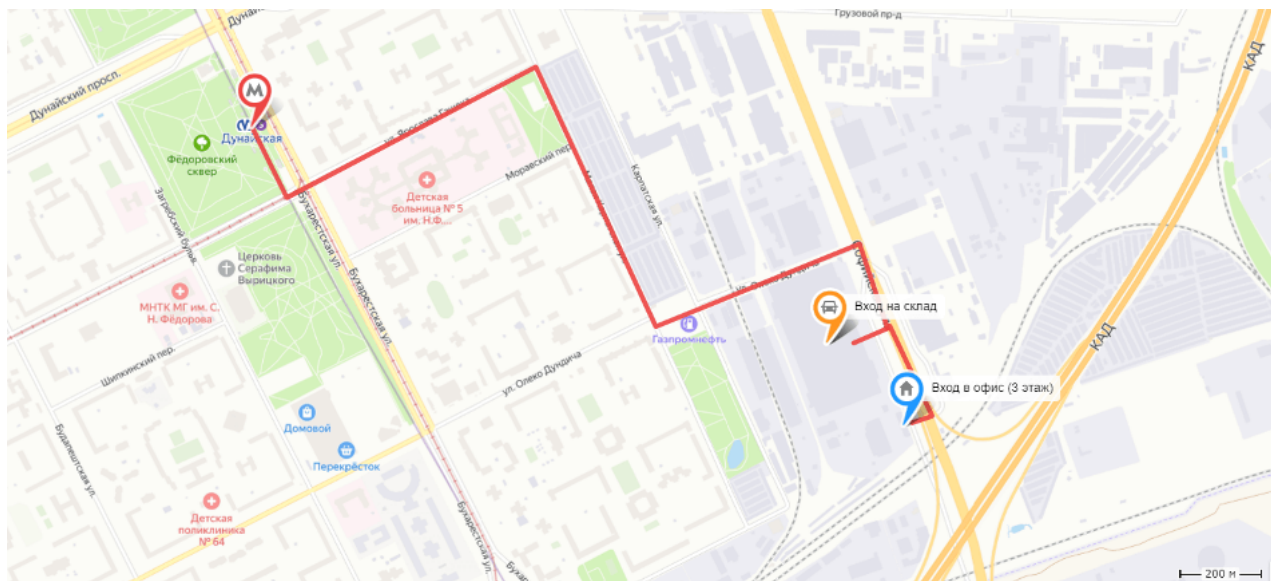

192289, Санкт-Петербург, ул. Софийская, д. 95 лит. А

Как проехать к нам на склад и в офис:

На метро:

1. От ст. Дунайская идите по ул. Ярослава Гашека до ул. Малая Карпатская
2. Поверните направо, идите прямо до ул. Олеко Дундича
3. Поверните налево, идите прямо до ул. Софийской
4. Идите прямо по ул. Софийской до проходной д.95 лит. "В" (здание серо-синего цвета)
5. На проходной скажите, что вы в компанию ГТС (Горторгснаб). Выйдите во внутренний двор, поверните налево к торцу этого же здания.
6. Зайдите во вход со стороны торца, поднимитесь на 3 этаж, позвоните в звонок. Склад находится на этой же территории в лит. "А", вход на склад через ворота №7.

На автомобиле:

Офис:

1. Установите в навигаторе адрес: ул. Софийская, дом 95 лит. "В" – он приведёт к зданию сине-серого цвета.
2. На проходной скажите, что вы в компанию ГТС (Горторгснаб).
3. Выйдите во внутренний двор, поверните налево к торцу этого же здания.
4. Зайдите во вход со стороны торца, поднимитесь на 3 этаж, позвоните в звонок.

Склад:

1. Установите в навигаторе адрес: ул. Софийская, дом 95 лит. А – он приведёт к проходной для машин;
2. На проходной скажите, что вам нужен склад компании ГТС (Горторгснаб), 3 блок.

Вам выпишут пропуск на въезд;